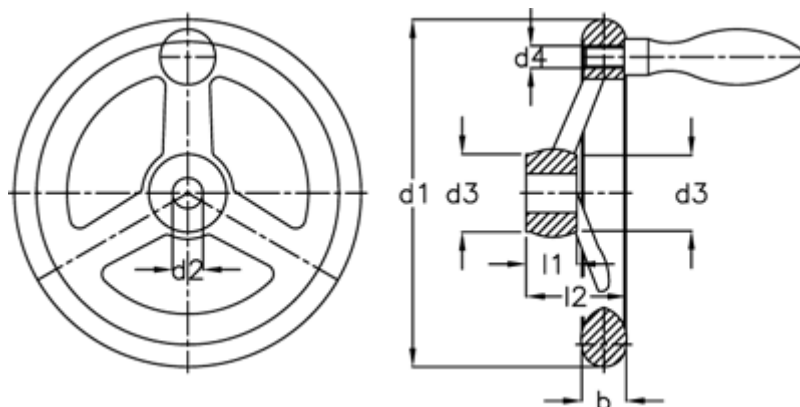

Varenummer: 20312281
Beskrivelse: E+G Håndhjul
DIN 950-AL-100-B12-D

Mål

Antal eger	= 3
b	= 15
d1	= 100
d2 H7	= 12
d3	= 26
d4	= M 6
Håndtag Ø	= 16
l1	= 17

l2	= 33
----	------